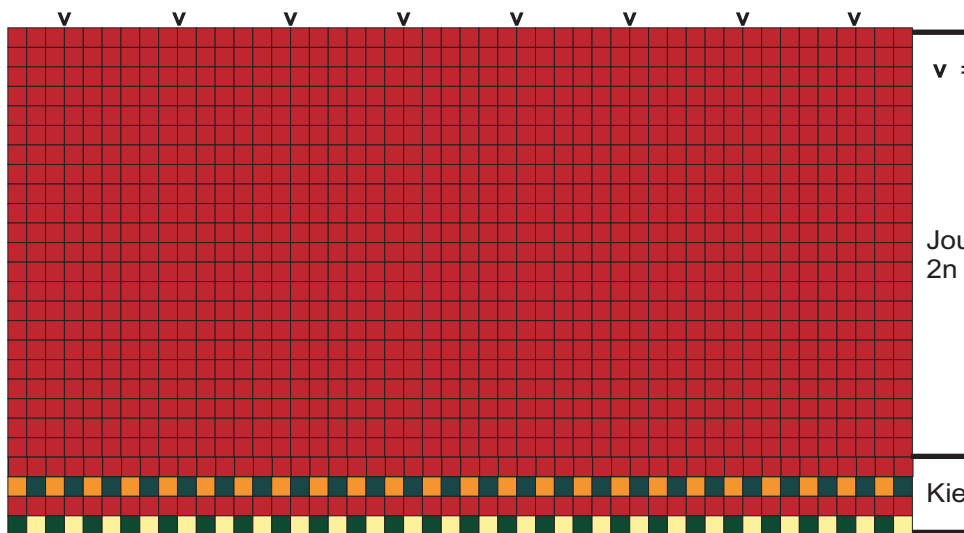

# KYMENLAAKSON LAPANEN, ORANSSI

Peukalo

- = 315 tumma oranssi
- = 224 sinivihreä
- = 209 v. keltainen
- = 222 tumma keltainen

56 S

v v v v v v v v

v = lisäykset

Joustinneule  
2n 2o

Kierreraita

48 S